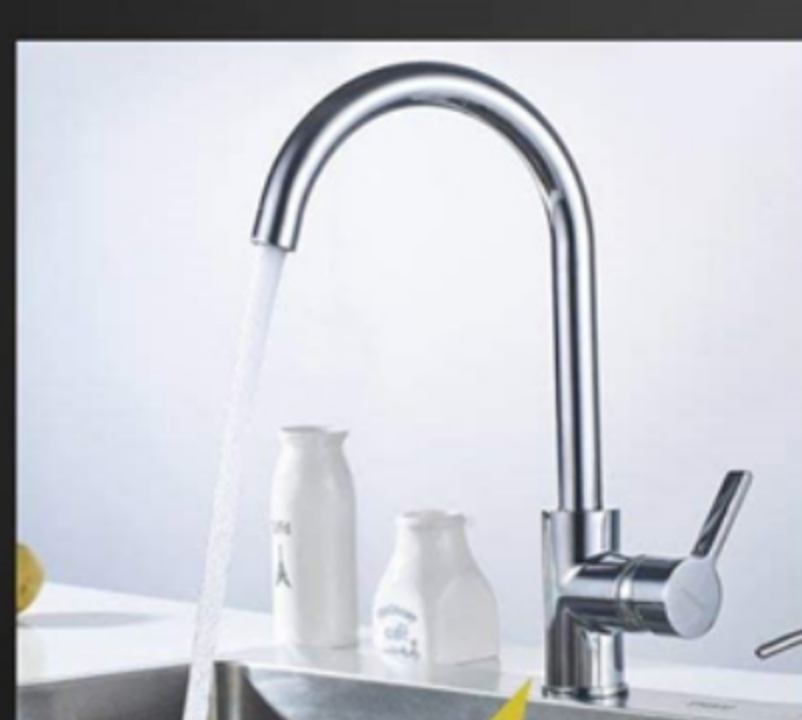

Description

Les points forts:

- * Notre robinet de cuisine sa conception classique adapté chaque cuisine, beau et durable, est votre meilleur aide de cuisine.
- * Robinetterie pivotant 360°, convient pour l'évier à double bac en passant l'un à l'autre, facile à passer d'un bac à l'autre, vous lavez aisément tous les coins de la cuisine.
- * Adoptez le valve en céramique durable Sedal espagnol, l'opération est silencieuse et stable, et la durée de vie est plus de 500 000 fois.
- * Bec sortie d'eau est équipée d'un mousseur démontable de haute qualité: Débit 9 L/min, l'eau sortie plus douce pour éviter les éclaboussures, aucun bruit.
- * Le robinet de cuisine moderne simple et brillant avec finition chromée le rend plus classique, il n'a qu'à être essuyé avec un chiffon pour briller instantanément.
- * Équipé d'un tuyau de raccordement standard de haute qualité de 3/8 pouces et d'instructions d'installation, facile à installer.

Détails du Produit

Multi-layer chrome plating

Healthy refined copper

Applicable

Suitable for the market most of the water tank

Diameter of mounting hole : 32mm-45mm